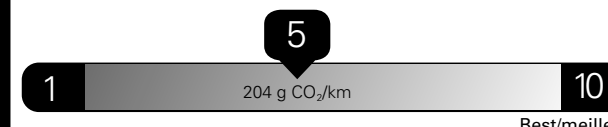

Carbon Dioxide Rating / Indice de dioxyde de carbone